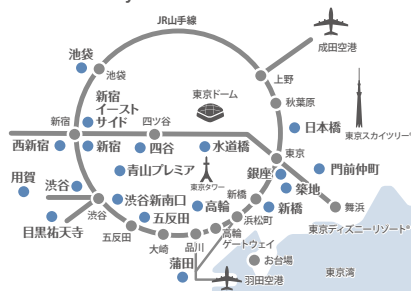

北陸エリア

東急ステイ 金沢
TOKYU STAY KANAZAWA
Tel. 076-223-9109

東海エリア

東急ステイ 飛騨高山 結の湯
TOKYU STAY HIDA-TAKAYAMA Musubi-no-Yu
Tel. 0577-98-1109

九州エリア

東急ステイ 福岡天神
TOKYU STAY FUKUOKA-TENJIN
Tel. 092-762-0109

東急ステイ 博多
TOKYU STAY HAKATA
Tel. 092-431-1091

東京エリア 19店舗

近畿エリア

東急ステイ 京都 阪井座(四条河原町)
TOKYU STAY KYOTO SAKAIZA
Tel. 075-212-0109

東急ステイ 京都 三条丸丸
TOKYU STAY KYOTO SANJO-KARASUMA
Tel. 075-221-0109

東急ステイ 大阪本町
TOKYU STAY OSAKA-HOMMACHI
Tel. 06-6262-0109

東急ステイメルキュール 大阪なんば
MERCURE TOKYU STAY OSAKA NIMBA
Tel. 06-6214-0109

東京エリア

List of Tokyo

東急ステイ 銀座
TOKYU STAY GINZA
Tel. 03-3541-0109

東急ステイ 築地
TOKYU STAY TSUKUJI
Tel. 03-5551-0109

東急ステイ 新橋
TOKYU STAY SHIMBASHI
Tel. 03-3434-8109

東急ステイ 日本橋
TOKYU STAY NIHOMBASHI
Tel. 03-3231-0109

東急ステイ 門前仲町
TOKYU STAY MONZEN-NAKACHO
Tel. 03-5620-0109

東急ステイ 水道橋
TOKYU STAY SUIDOBASHI
Tel. 03-3293-0109

東急ステイ 高輪
TOKYU STAY TAKANAWA
Tel. 03-5424-1090

東急ステイ 青山プレミア
TOKYU STAY AOYAMA-PREMIER
Tel. 03-3497-0109