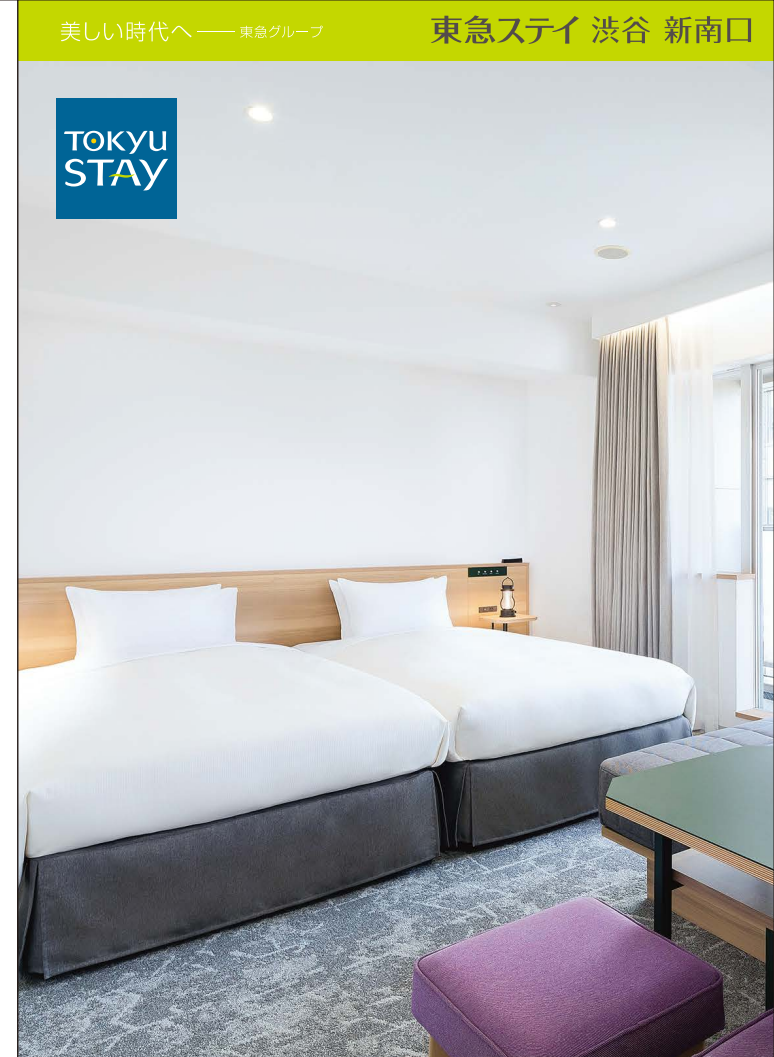

検索

ご予約は
For Reservations

🌐 公式サイト Official website

🌐 渋谷新南口店サイト Shibuya Shin-Minamiguchi website

TOKYU STAY SHIBUYA SHIN-MINAMIGUCHI

東急ステイ 渋谷 新南口

Spacious Guestrooms

ゆとりを持たせた広めの客室で、心身ともにリラックスできる安らぎの空間をご提供します。

Our rooms are carefully designed and furnished to maximize space, comfort and relaxation, allowing you to rest after a long day of activities.

Standard Double(Desk)
(イメージ写真/Image photo)

Superior Twin
(イメージ写真/Image photo)