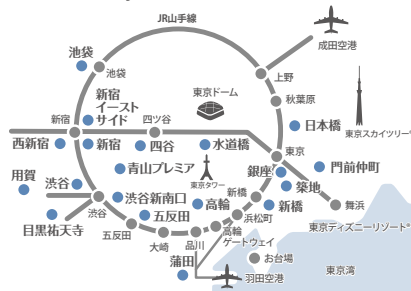

ホテル一覧

HOTEL LIST

沖縄エリア

東急ステイ 沖縄那覇
TOKYU STAY OKINAWA-NAHA
Tel. 098-933-1090

北海道エリア

東急ステイ 札幌大通
TOKYU STAY SAPPORO-ODORI
Tel. 011-200-9109

東急ステイ 札幌
TOKYU STAY SAPPORO
Tel. 011-222-0109

東急ステイ 函館朝市 灯の湯
TOKYU STAY HAKODATE-ASAICHI AkaBino-Yu
Tel. 0138-27-7109

北陸エリア

東急ステイ 金沢
TOKYU STAY KANAZAWA
Tel. 076-223-9109

東海エリア

東急ステイ 飛騨高山 結の湯
TOKYU STAY HIDA-TAKAYAMA Musubi-no-Yu
Tel. 0677-96-1109

九州エリア

東急ステイ 福岡天神
TOKYU STAY FUKUOKA-TENJIN
Tel. 092-762-0109

東急ステイ 博多
TOKYU STAY HAKATA
Tel. 092-431-1091

東京エリア 19店舗

近畿エリア

東急ステイ 京都 阪井座(四条河原町)
TOKYU STAY KYOTO SAKAIZA
Tel. 075-212-0109

東急ステイ 京都 三条烏丸
TOKYU STAY KYOTO SANJO-KARASUMA
Tel. 075-221-0109

東急ステイ 大阪本町
TOKYU STAY OSAKA-HOMMACHI
Tel. 06-6262-0109

東急ステイメルキュール 大阪なんば
MERCURE TOKYU STAY OSAKA NAMBA
Tel. 06-6214-0109

東京エリア

List of Tokyo

東急ステイ 銀座
TOKYU STAY GINZA
Tel. 03-3541-0109

東急ステイ 築地
TOKYU STAY TSUKUJI
Tel. 03-5551-0109

東急ステイ 新橋
TOKYU STAY SHIMBASHI
Tel. 03-3434-8109

東急ステイ 日本橋
TOKYU STAY NIHOBASHI
Tel. 03-3231-0109

東急ステイ 門前仲町
TOKYU STAY MONZEN-NAKACHO
Tel. 03-5620-0109

東急ステイ 水道橋
TOKYU STAY SUIDOBASHI
Tel. 03-3293-0109

東急ステイ 高輪
TOKYU STAY TAKANAWA
Tel. 03-5424-1090

東急ステイ 青山プレミア
TOKYU STAY AOYAMA-PREMIER
Tel. 03-3497-0109

東急ステイ 渋谷
TOKYU STAY SHIBUYA
Tel. 03-3477-1091

東急ステイ 渋谷 新南口
TOKYU STAY SHIBUYA SHIN-MINAMIGUCHI
Tel. 03-5466-0109

東急ステイ 目黒・祐天寺
TOKYU STAY MEGURO-YUTENJI
Tel. 03-5721-1109

東急ステイ 用賀
TOKYU STAY YOGA
Tel. 03-5716-1090

東急ステイ 蒲田
TOKYU STAY KAMATA
Tel. 03-5714-1090

東急ステイ 五反田
TOKYU STAY GOTANDA
Tel. 03-3280-0109

東急ステイ 新宿 イーストサイド
TOKYU STAY SHINJUKU EASTSIDE
Tel. 03-3205-0109

東急ステイ 新宿
TOKYU STAY SHINJUKU
Tel. 03-3353-0109

東急ステイ 西新宿
TOKYU STAY NISHI-SHINJUKU
Tel. 03-3370-1090

東急ステイ 池袋
TOKYU STAY IKEBUKURO
Tel. 03-3984-1091

東急ステイ 四谷
TOKYU STAY YOTSUYA
Tel. 03-3354-0109

東急ステイ 大阪本町

〒541-0056 大阪府大阪市中央区久太郎町2-4-24

2-4-24 kyutaromachi, Chuo-ku, Osaka-shi, Osaka