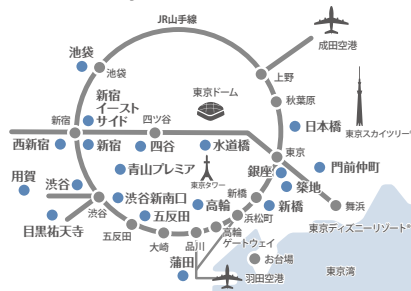

ホテル一覧

HOTEL LIST

沖縄エリア

東急ステイ 沖縄那覇
TOKYU STAY OKINAWA-NAHA
Tel. 098-939-1090

北海道エリア

東急ステイ 札幌大通
TOKYU STAY SAPPORO-ODORI
Tel. 011-200-8109

東急ステイ 札幌
TOKYU STAY SAPPORO
Tel. 011-222-0109

東急ステイ 函館朝市 灯の湯
TOKYU STAY HAKODATE-ASAICHI Akarino-Yu
Tel. 0138-27-7109

北陸エリア

東急ステイ 金沢
TOKYU STAY KANAZAWA
Tel. 076-223-8109

東海エリア

東急ステイ 飛騨高山 結の湯
TOKYU STAY HIDA-TAKAYAMA Musubi-no-Yu
Tel. 0577-36-1109

九州エリア

東急ステイ 福岡天神
TOKYU STAY FUKUOKA-TENJIN
Tel. 092-762-0109

東急ステイ 博多
TOKYU STAY HAKATA
Tel. 092-431-1091

東京エリア 19店舗

近畿エリア

東急ステイ 京都 阪井座(四条河原町)
TOKYU STAY KYOTO SAKAIZA
Tel. 075-212-0109

東急ステイ 京都 三条丸
TOKYU STAY KYOTO SANJO-KARASUMA
Tel. 075-221-0109

東急ステイ 大阪本町
TOKYU STAY OSAKA-HOMMACHI
Tel. 06-6262-0109

東急ステイメルキュール 大阪なんば
MERKURE TOKYU STAY OSAKA NAMBA
Tel. 06-6214-0109

東京エリア

List of Tokyo

東急ステイ 銀座
TOKYU STAY GINZA
Tel. 03-3541-0109

東急ステイ 築地
TOKYU STAY TSUKUJI
Tel. 03-5551-0109

東急ステイ 新橋
TOKYU STAY SHIMBASHI
Tel. 03-3434-8109

東急ステイ 日本橋
TOKYU STAY NIHOMBASHI
Tel. 03-3231-0109

東急ステイ 門前仲町
TOKYU STAY MONZEN-NAKACHO
Tel. 03-5620-0109

東急ステイ 水道橋
TOKYU STAY SUIDOBASHI
Tel. 03-3293-0109

東急ステイ 高輪
TOKYU STAY TAKANAWA
Tel. 03-5424-1090

東急ステイ 青山プレミア
TOKYU STAY AOYAMA-PREMIER
Tel. 03-3497-0109

東急ステイ 渋谷
TOKYU STAY SHIBUYA
Tel. 03-3477-1091

東急ステイ 渋谷 新南口
TOKYU STAY SHIBUYA SHIN-MINAMIGUCHI
Tel. 03-5466-0109

東急ステイ 目黒・祐天寺
TOKYU STAY MEGURO-YUTENJI
Tel. 03-5721-1109

東急ステイ 用賀
TOKYU STAY YOGA
Tel. 03-5716-1090

東急ステイ 蒲田
TOKYU STAY KAMATA
Tel. 03-5714-1090

東急ステイ 五反田
TOKYU STAY GOTANDA
Tel. 03-3280-0109

東急ステイ 新宿 イーストサイド
TOKYU STAY SHINJUKU EASTSIDE
Tel. 03-3205-0109

東急ステイ 新宿
TOKYU STAY SHINJUKU
Tel. 03-3353-0109

東急ステイ 西新宿
TOKYU STAY NISHI-SHINJUKU
Tel. 03-3370-1090

東急ステイ 池袋
TOKYU STAY IKEBUKURO
Tel. 03-3984-1091

東急ステイ 四谷
TOKYU STAY YOTSUYA
Tel. 03-3354-0109

東急ステイ 金沢

〒920-0919 石川県金沢市南町4-50

4-50 Minamicho, Kanazawa-shi, Ishikawa