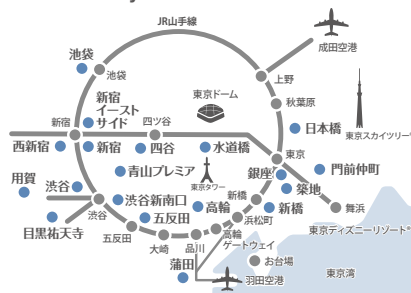

# 東京エリア

## List of Tokyo

東急ステイ 銀座  
TOKYU STAY GINZA  
Tel. 03-3541-0109

東急ステイ 築地  
TOKYU STAY TSUKUJI  
Tel. 03-5551-0109

東急ステイ 新橋  
TOKYU STAY SHIMBASHI  
Tel. 03-3434-8109

東急ステイ 日本橋  
TOKYU STAY NIHOMBASHI  
Tel. 03-3231-0109

東急ステイ 門前仲町  
TOKYU STAY  
MONZEN-NAKACHO  
Tel. 03-5620-0109

東急ステイ 水道橋  
TOKYU STAY SUIDOBASHI  
Tel. 03-3293-0109

東急ステイ 高輪  
TOKYU STAY TAKANAWA  
Tel. 03-5424-1090

東急ステイ 青山プレミア  
TOKYU STAY AOYAMA-PREMIER  
Tel. 03-3497-0109

東急ステイ 渋谷  
TOKYU STAY SHIBUYA  
Tel. 03-3477-1091

東急ステイ 渋谷 新南口  
TOKYU STAY SHIBUYA  
SHIN-MINAMIGUCHI  
Tel. 03-5466-0109

東急ステイ 目黒・祐天寺  
TOKYU STAY MEGURO-YUTENJI  
Tel. 03-5721-1109

東急ステイ 用賀  
TOKYU STAY YOGA  
Tel. 03-5716-1090