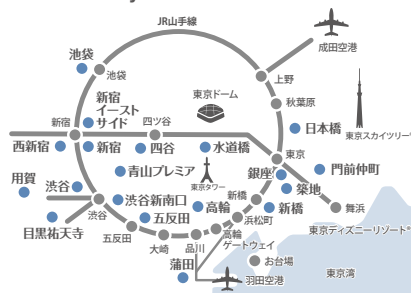

ホテル一覧

HOTEL LIST

沖縄エリア

東急ステイ 沖縄那覇
TOKYU STAY OKINAWA-NAHA
Tel. 098-839-1090

北海道エリア

東急ステイ 札幌大通
TOKYU STAY SAPPORO-ODORI
Tel. 011-200-8109

東急ステイ 札幌
TOKYU STAY SAPPORO
Tel. 011-222-0109

東急ステイ 函館朝市 灯の湯
TOKYU STAY HAKODATE-ASAICHI Akarino-Yu
Tel. 0138-27-7109

北陸エリア

東急ステイ 金沢
TOKYU STAY KANAZAWA
Tel. 076-223-8109

東海エリア

東急ステイ 飛騨高山 結の湯
TOKYU STAY HIDA-TAKAYAMA Musubi-no-Yu
Tel. 0577-36-1109

九州エリア

東急ステイ 福岡天神
TOKYU STAY FUKUOKA-TENJIN
Tel. 092-762-0109

東急ステイ 博多
TOKYU STAY HAKATA
Tel. 092-431-1091

東京エリア 19店舗

近畿エリア

東急ステイ 京都 阪井座(四条河原町)
TOKYU STAY KYOTO SAKAIZA
Tel. 075-212-0109

東急ステイ 京都 三条烏丸
TOKYU STAY KYOTO SANJO-KARASUMA
Tel. 075-221-0109

東急ステイ 大阪本町
TOKYU STAY OSAKA-HOMMACHI
Tel. 06-6262-0109

東急ステイメルキュール 大阪なんば
MERCURE TOKYU STAY OSAKA NAMBA
Tel. 06-6214-0109

東京エリア

List of Tokyo