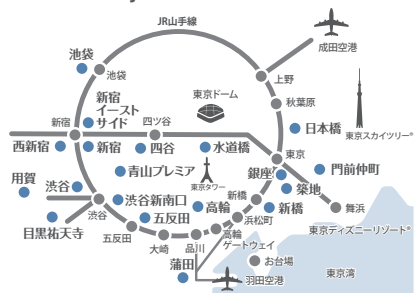

北陸エリア

東急ステイ 金沢
TOKYU STAY KANAZAWA
Tel. 076-223-8109

東海エリア

東急ステイ 飛騨高山 結の湯
TOKYU STAY HIDA-TAKAYAMA
Tel. 0577-36-1109

九州エリア

東急ステイ 福岡天神
TOKYU STAY FUKUOKA-TENJIN
Tel. 092-762-0109

東急ステイ 博多
TOKYU STAY HAKATA
Tel. 092-431-1091

東京エリア 19店舗

近畿エリア

東急ステイ 京都 阪井座(四条河原町)
TOKYU STAY KYOTO SAKAIZA
Tel. 075-212-0109

東急ステイ 大阪本町
TOKYU STAY OSAKA-HOMMACHI
Tel. 06-6262-0109

東急ステイ 京都 三条丸丸
TOKYU STAY KYOTO SANJO-KARASUMA
Tel. 075-221-0109

東急ステイメルキュール 大阪なんば
MERCURE TOKYU STAY OSAKA NAMBA
Tel. 06-6214-0109

東京エリア

List of Tokyo

東急ステイ 銀座
TOKYU STAY GINZA
Tel. 03-3541-0109

東急ステイ 築地
TOKYU STAY TSUKUJI
Tel. 03-5551-0109

東急ステイ 新橋
TOKYU STAY SHIMBASHI
Tel. 03-3434-8109

東急ステイ 日本橋
TOKYU STAY NIHOMBASHI
Tel. 03-3231-0109

東急ステイ 門前仲町
TOKYU STAY MOKUZEN-NAKACHO
Tel. 03-5620-0109

東急ステイ 水道橋
TOKYU STAY SUIDOBASHI
Tel. 03-3293-0109

東急ステイ 高輪
TOKYU STAY TAKANAWA
Tel. 03-5424-1090

東急ステイ 青山プレミア
TOKYU STAY AOYAMA-PREMIER
Tel. 03-3497-0109