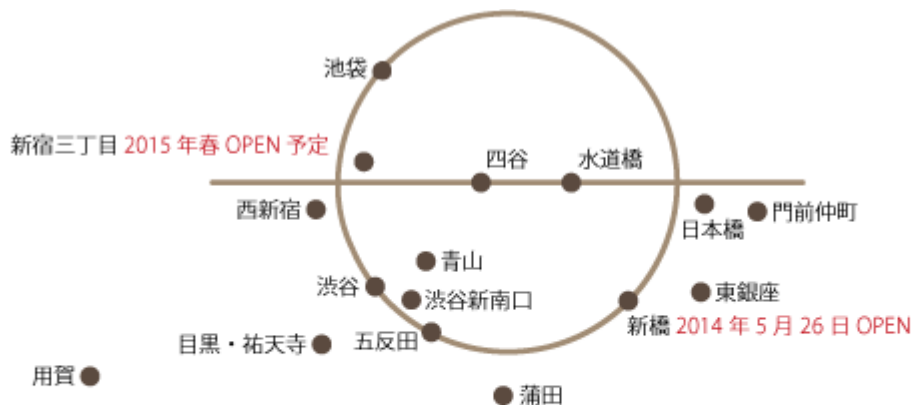

URL： <http://www.tokyustay.co.jp/>

◆『東急ステイ』コンセプト

「出張」「研修」「転勤時の一時住まい」「入院患者の長期付添い介護」等中長期滞在客をメインターゲットに都内の観光、海外からの旅行者など『1泊でも長期滞在でも快適な空間』を提供することをコンセプトとして洗濯乾燥機・電子レンジ・ミニキッチン(一部タイプ)などを客室内に設置したホテルです。

【水道橋店 客室内の洗濯乾燥機・電子レンジ等】

◆店舗展開 ※2014年1月8日現在

店舗数： 都内 14 店舗

客室数： 1973 室

立地： 全店舗最寄り駅から徒歩 5 分以内

(仮称)新宿三丁目(2015年春 OPEN)	都営地下鉄新宿線、東京メトロ丸ノ内線・副都心線「新宿三丁目」駅 徒歩1分 ほか
新橋(2014年5月26日 OPEN)	JR各線、都営地下鉄浅草線、ゆりかもめ「新橋」駅 徒歩3分 ほか
蒲田	京浜急行線「京急蒲田」駅 徒歩3分 ほか
池袋	東京メトロ有楽町線・副都心線・丸ノ内線「池袋」駅 徒歩1分 ほか
西新宿	都営大江戸線「西新宿五丁目」駅 徒歩3分 ほか
青山	東京メトロ銀座線「外苑前」駅 徒歩2分
水道橋	JR総武線「水道橋」駅 徒歩3分 ほか
五反田	JR山手線、都営浅草線「五反田」駅 徒歩1分 ほか
東銀座	東京メトロ日比谷線「築地」駅 徒歩3分 ほか
渋谷新南口	JR各線「渋谷」駅 徒歩1分 ほか
四谷	JR各線、東京メトロ南北線・丸ノ内線「四ッ谷」駅 徒歩3分 ほか
日本橋	JR総武線「新日本橋」駅 徒歩1分 ほか
渋谷	京王井の頭線「神泉」駅 徒歩3分 ほか
用賀	東急田園都市線「用賀」駅 徒歩1分
門前仲町	東京メトロ東西線「門前仲町」駅 徒歩1分 ほか
目黒・祐天寺	東急東横線「祐天寺」駅 徒歩3分

※開業が新しい順