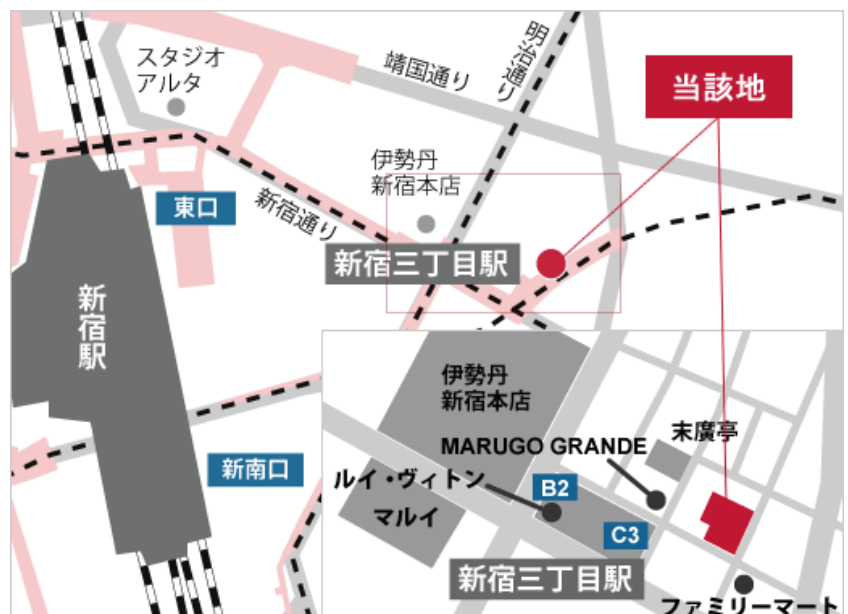

2014年1月8日

報道関係者各位

東急リロケーション株式会社
東急ステイサービス株式会社

各線相互直通運転により横浜・埼玉・千葉からのアクセスが便利な新宿三丁目に出店決定！
2015年春 ホテル「(仮称)東急ステイ新宿三丁目」出店
 「新宿三丁目」駅から徒歩1分

東急不動産の関連会社で、主に住居系賃貸業を展開する東急リロケーション株式会社(本社:東京都渋谷区 社長:細田 正典 資本金:1億円)は、2015年春開業に向けて、ホテル「東急ステイ」の新店舗「(仮称)東急ステイ新宿三丁目」計画を進めることになりましたのでお知らせいたします。本事業は、株式会社武蔵野が建設・所有する建物を東急リロケーション株式会社が一括賃借し、東急ステイサービス株式会社(本社:東京都渋谷区 社長:細田 正典 資本金:1千万円)が運営いたします。

都内有数の商業エリアとして進化を続けている新宿三丁目への出店

本計画地は、東京メトロ丸ノ内線・副都心線、都営地下鉄新宿線「新宿三丁目」駅から徒歩1分の場所に位置し、周辺には伊勢丹新宿本店などのデパートや様々なジャンルの飲食店が集積していることから、ビジネスや観光など幅広い宿泊ニーズに応えられる立地となっております。また、近年の東急東横線、みなとみらい線、東京メトロ副都心線、東武東上線、西武池袋線などの相互直通運転により商圈が広域化している当エリアにおいて、地域と共に当ホテルの発展が期待できます。

街の賑わいを考慮した配棟計画

本計画は、高層のホテル棟と低層の店舗棟の2棟から構成されており、2棟の間に小道を作ることで、人の流れを創出し、街の賑わいを演出しています。店舗棟には、新宿三丁目エリアを中心に、ワインバー「MARUGO」など話題の飲食店を次々と手がける株式会社ワルツが出店予定であり、宿泊客への朝食も提供する予定です。

東急ステイは、2014年5月26日に東急ステイ新橋(総客室数221室)の開業を控えており、当ホテルも含めると都内16店舗、客室数2,373室となります。今後も東京都内を中心に出店を計画しています。

◆店舗展開 ※2014年1月8日現在

店舗数： 都内 14 店舗

客室数： 1973 室

立地： 全店舗最寄り駅から徒歩 5 分以内

(仮称)新宿三丁目(2015年春 OPEN)	都営地下鉄新宿線、東京メトロ丸ノ内線・副都心線「新宿三丁目」駅 徒歩1分 ほか
新橋(2014年5月26日 OPEN)	JR各線、都営地下鉄浅草線、ゆりかもめ「新橋」駅 徒歩3分 ほか
蒲田	京浜急行線「京急蒲田」駅 徒歩3分 ほか
池袋	東京メトロ有楽町線・副都心線・丸ノ内線「池袋」駅 徒歩1分 ほか
西新宿	都営大江戸線「西新宿五丁目」駅 徒歩3分 ほか
青山	東京メトロ銀座線「外苑前」駅 徒歩2分
水道橋	JR総武線「水道橋」駅 徒歩3分 ほか
五反田	JR山手線、都営浅草線「五反田」駅 徒歩1分 ほか
東銀座	東京メトロ日比谷線「築地」駅 徒歩3分 ほか
渋谷新南口	JR各線「渋谷」駅 徒歩1分 ほか
四谷	JR各線、東京メトロ南北線・丸ノ内線「四ッ谷」駅 徒歩3分 ほか
日本橋	JR総武線「新日本橋」駅 徒歩1分 ほか
渋谷	京王井の頭線「神泉」駅 徒歩3分 ほか
用賀	東急田園都市線「用賀」駅 徒歩1分
門前仲町	東京メトロ東西線「門前仲町」駅 徒歩1分 ほか
目黒・祐天寺	東急東横線「祐天寺」駅 徒歩3分